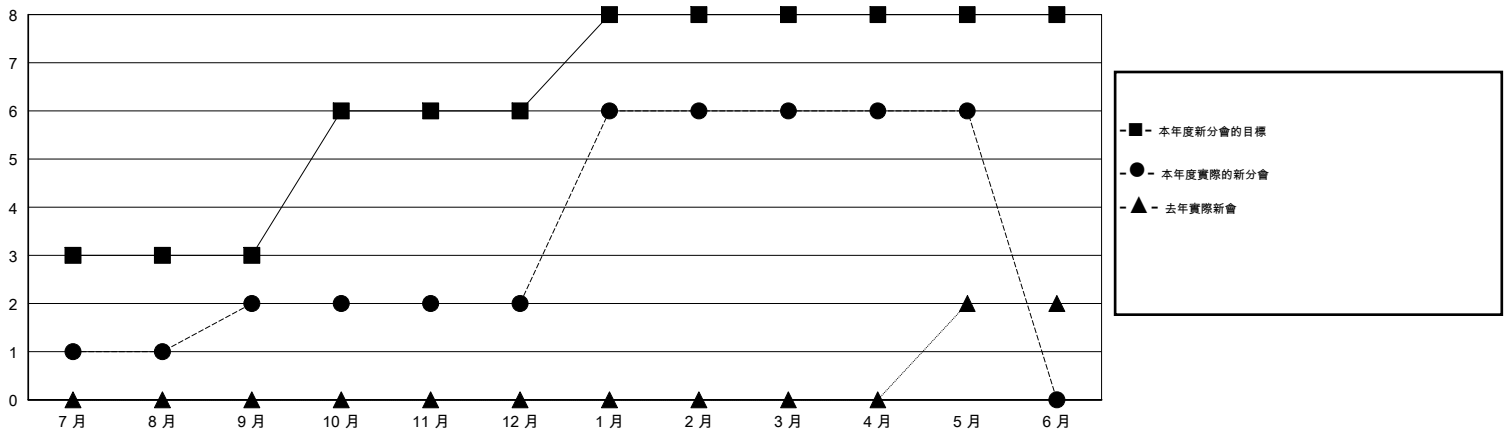

MONTHLY MEMBERSHIP PROGRESS REPORT

District 385

Results as of: 5/31/2014

GMT: PAUL CHOR HO FAN

地點 CHINA

GMT憲章區 5

分會				
成果 2013-2014				
季	新分會目標	實際新會	實際取消的分會	實際淨增/減
7月/8月/9月	3	2	0	2
10月/11月/12月	3	0	0	0
1月/2月/3月	2	4	0	4
4月/5月/6月	0	0	0	0

位會員@每位須繳				
成果 2013-2014				
季	新會員目標	實際添加會員總數	實際退會會員	實際淨增/減
7月/8月/9月	180	293	39	254
10月/11月/12月	165	72	37	35
1月/2月/3月	90	251	17	234
4月/5月/6月	0	48	0	48

目標與實際新會累積

目標和實際會員累積

已取消的分會: 0	45 CLUBS OF 49 增添1位或以上的新會員	性別分佈
放棄的會員		男 697 (51.55%)
過世 0		女 655 (48.45%)
分會已取消 0	點擊這裡取得健康評估資料	家庭單位會員 291
其他 93		戶長 141
總計 93		非戶長 150