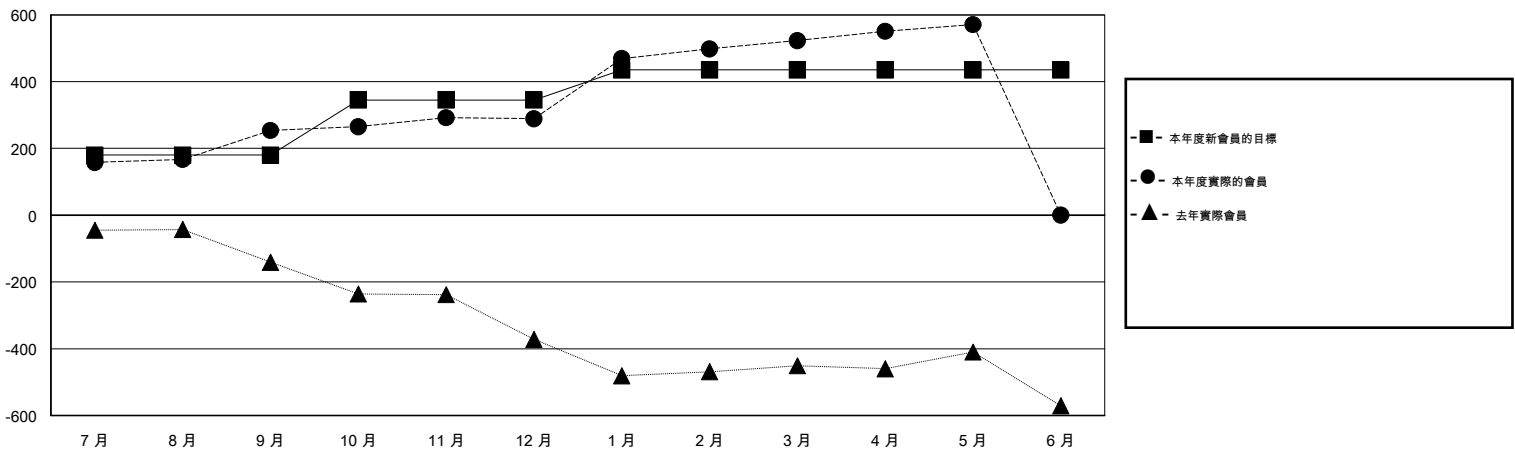

MONTHLY MEMBERSHIP PROGRESS REPORT

District 385

Results as of: 5/31/2014

GMT: PAUL CHOR HO FAN

地點 CHINA

GMT憲章區 5

分會				
成果 2013-2014				
季	新分會目標	實際新會	實際取消的分會	實際淨增/減
7月/8月/9月	3	2	0	2
10月/11月/12月	3	0	0	0
1月/2月/3月	2	4	0	4
4月/5月/6月	0	0	0	0

位會員@每位須繳				
成果 2013-2014				
季	新會員目標	實際添加會員總數	實際退會會員	實際淨增/減
7月/8月/9月	180	293	39	254
10月/11月/12月	165	72	37	35
1月/2月/3月	90	251	17	234
4月/5月/6月	0	48	0	48

目標與實際新會累積

目標和實際會員累積

已取消的分會: 0	45 CLUBS OF 49 增添1位或以上的新會員	性別分佈
放棄的會員		男 697 (51.55%)
過世 0		女 655 (48.45%)
分會已取消 0	點擊這裡取得健康評估資料	家庭單位會員 291
其他 93		戶長 141
總計 93		非戶長 150